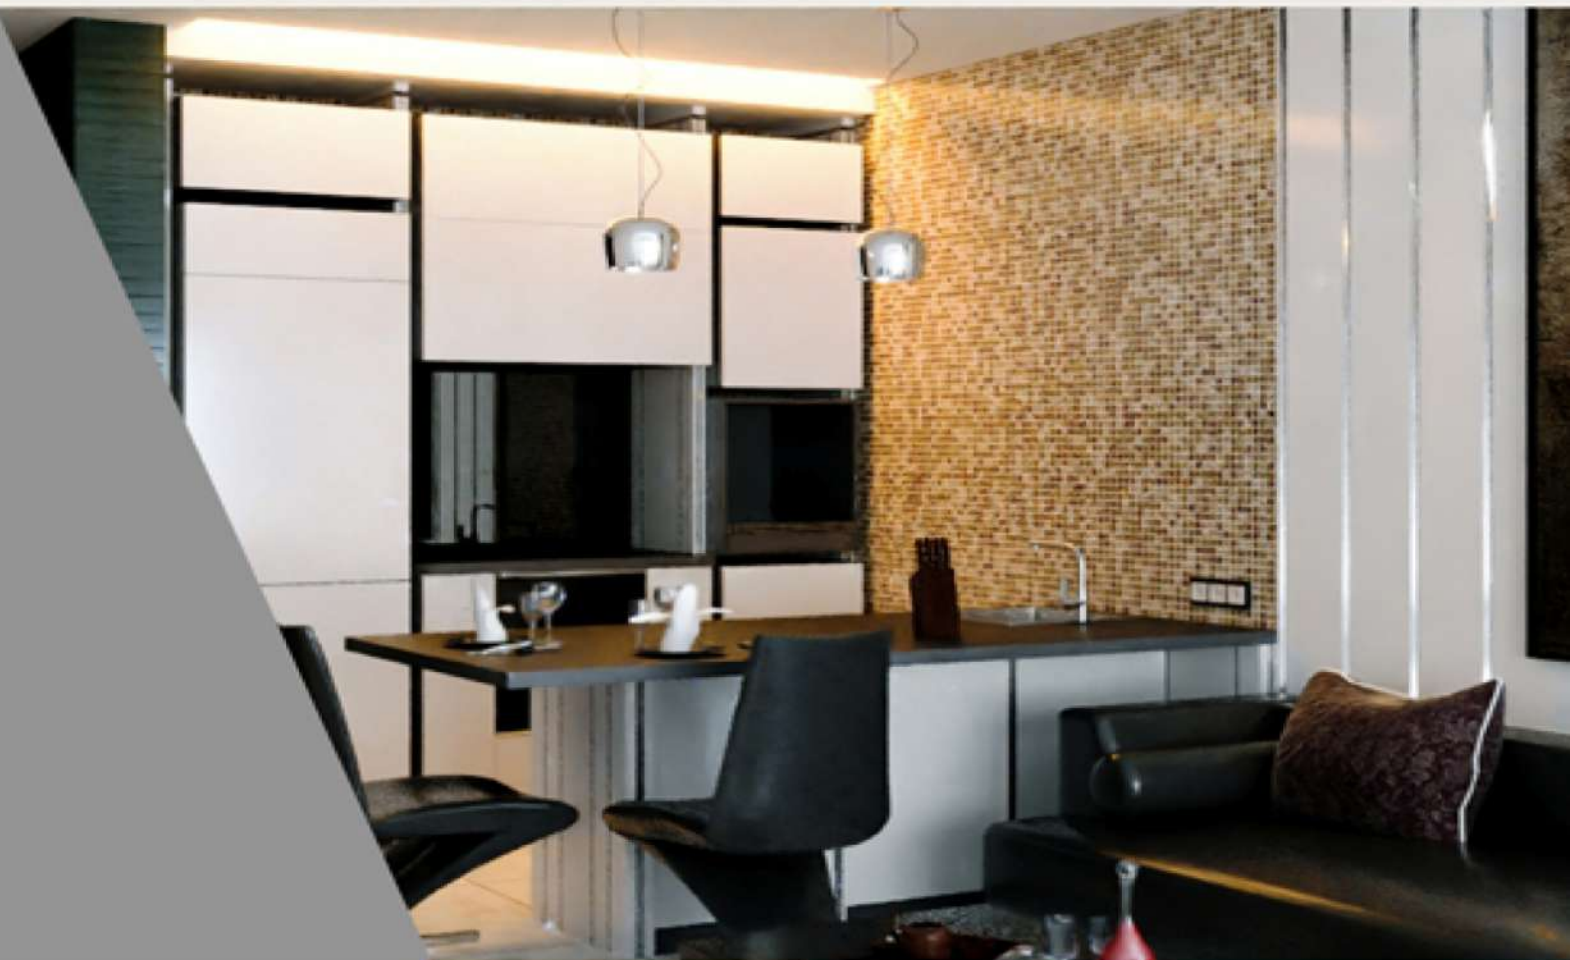

*Light
style*

LEGEND